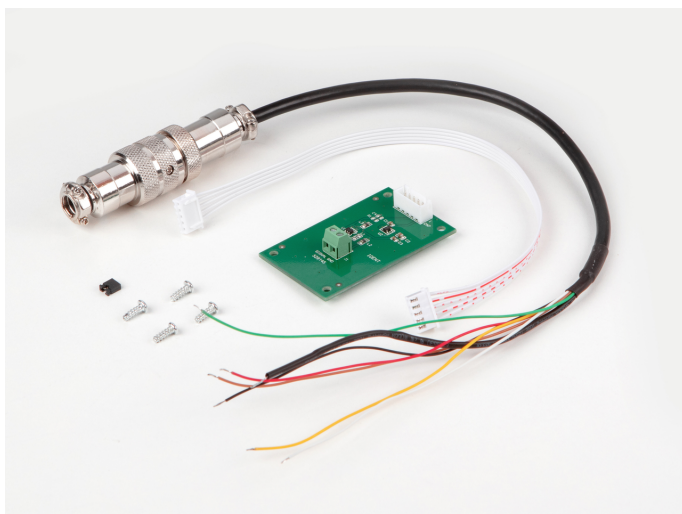

KERN KIB-A12

Ijkstekker

Categorie

Merk	KERN
Productcategorie	Weegschalen
Productgroep	Stekkeradapter

Ontwerp

Afmetingen (B×D×H)	10×10×10 mm
Materiaal	roestvrij

Funcities

Interfaces	Ijkstekker
------------	------------