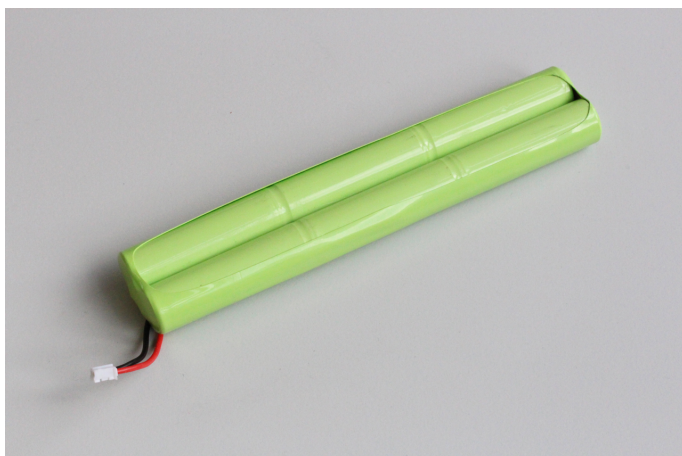

KERN MBC-A03

Batterij 6×1.2 V 2000 mA

Categorie

Merk	KERN
Productcategorie	Weegschalen
Productgroep	Accumulator / Batterij

Ontwerp

Afmetingen (B×D×H)	30×150×15 mm
--------------------	--------------

Stroomvoorziening

Accu	6×1.2 V 2000 mA
------	-----------------

Verpakking & verzending

Afreesbaarheid kracht [d] (N)	1 d
Verzendmethode	Pakketdienst
Afmetingen verpakking (B×D×H)	83×141×48 mm
Nettogewicht ca.	0,20 kg
Brutogewicht ca.	0,20 kg
Verzendgewicht	0,19 kg
UN-nummer (gevaarlijke stof)	3496