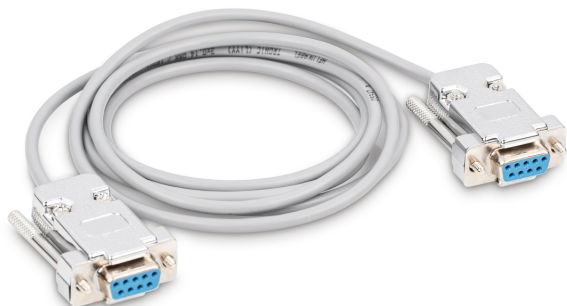

KERN MLB-A05

Interfacekabel RS-232, Kabellengte 1,5 m

Categorie

Merk	KERN
Productcategorie	Weegschalen
Productgroep	Kabel

Ontwerp

Kabellengte	1,5 m
-------------	-------

Verpakking & verzending

Aflesbaarheid kracht [d] (N)	1 d
Verzendmethode	Pakketdienst
Afmetingen verpakking (B×D×H)	100×170×30 mm
Nettogewicht ca.	0,10 kg
Brutogewicht ca.	0,30 kg
Verzendgewicht	0,253 kg