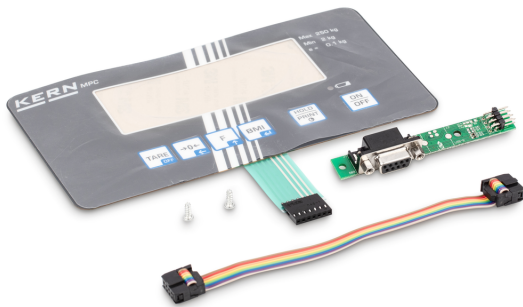

# KERN MPC-A01

Gegevensinterface RS-232, uitrusting achteraf

## Categorie

Merk	KERN
Productcategorie	Weegschalen
Productgroep	Kabel

## Functies

Interfaces	RS-232 (optioneel, factory)
------------	-----------------------------