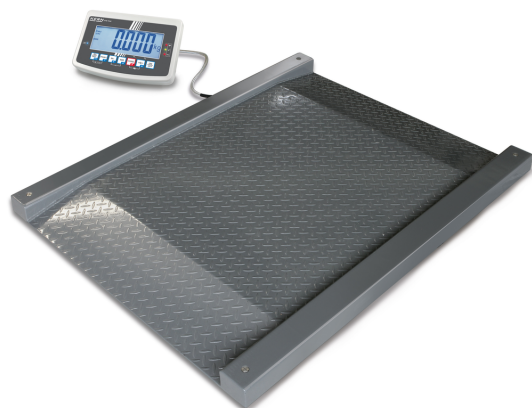

KERN NFB 600K200LM

KERN

Portaalweegschaal (IP67) met XXL-afleesinrichting en ijkgoedkeuring [M]

Modelgoedkeuring voor conformiteitsbeoordeling	✓
Nauwkeurigheidsklasse	III
Ijkeenheid [e]	0,2 kg

Scherm

Scherm cijferhoogte	52 mm
Scherm achtergrondverlichting	✓
Scherm grootte	165×64 mm
Talen voor gebruikersinterfaces	Symbolische taal

Ontwerp

Afmetingen afleesinrichting (B×D×H)	250×160×58 mm
Afmetingen weegplateau (B×D×H)	1800×1400×80 mm
Afmetingen weegoppervlak (B×D)	1200×1200 mm
Materiaal displaybehuizing	Kunststoffen
Materiaal weegoppervlak	metaal, gelakt
Materiaal plateau	staal, gelakt
Materiaal meetcel(len)	gelegeerd staal
Statief kantelbaar	✓
Wandhouder	✓
Kabellengte	5 m
Afleesinrichting kabellengte	5 m
Toegestane afleesinrichting-kabellengte [Max]	30 m
Stelschroeven verstelbaar	✓
Meetcellen - aantal	4

Categorie

Merk	KERN
Productcategorie	Industrieweegschalen
Productgroep	Vloerweegschalen

Meetsysteem

Afleesbaarheid [d]	200 g
Weegbereik [Max]	600 kg
Aantal weegbereiken	1
Excentrische belasting bij 1/3 [Max]	1 kg
Minimumgewicht [Min]	4 kg
Reproducibilidad	0,2 kg
Linearisatie	± 0,6 kg
Weegstelsysteem	Rekmeetstrip
Resolutie	3.000
Tarrabereik	-600 kg
Eenheden	kg
Eenheden (indien de eenheid wordt beoordeeld op conformiteit)	kg
Vooraf ingestelde eenheid	kg
Inslingertijd	2 s
Opwarmtijd	10 min
Justermogelijkheden	Justering met extern gewicht
Aanbevolen justergewicht	600 kg (M2)
Weegcel type	ZEMIC H8C 0.5 ton
Weegcel verbinding	6-draads

Approval

CE-teken	✓
Conformiteitsbeoordeling af fabriek mogelijk	✓

KERN NFB 600K200LM

Portaalweegschaal (IP67) met XXL-afleesinrichting en ijkgoedkeuring [M]

	analoog (4 - 20 mA) (optionele, factory)
Bescherming IP - scherm	geen IP-beveiliging
Bescherming IP - meetcel	IP67