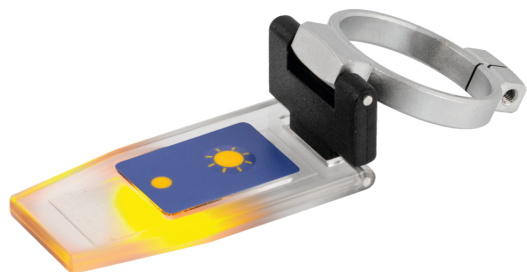

KERN ORA-A 1101

Clapet de prisme avec LED intégrée

KERN

Catégorie

Marque	Optics
Catégorie de produit	Instruments optiques
Groupe de produit	Divers

Alimentation en énergie

Bloc d'alimentation fourni	Pile
Pile	CR1216

Emballage & expédition

Lecture force [d] (N)	1 d
Mode de livraison	Service de colis
Dimensions emballage (L×P×H)	70×30×10 mm
Poids net env.	0,10 kg
Poids brut env.	0,20 kg
Poids d'expédition	0,2 kg
Numéro ONU (matières dangereuses)	3091