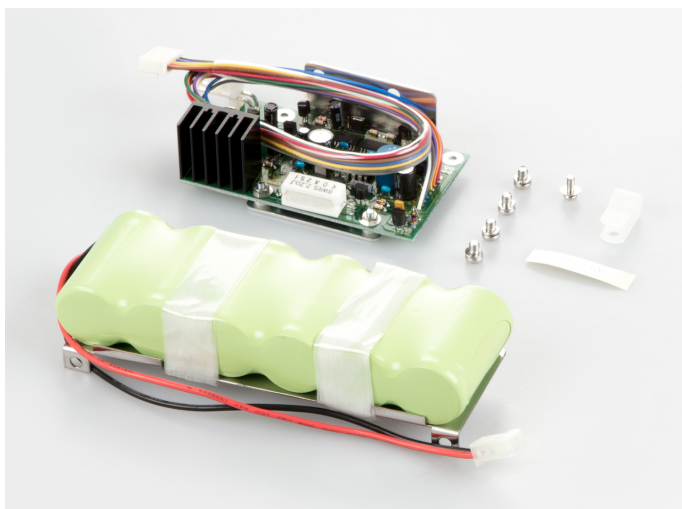

KERN PES-A01

Autonomie jusqu'à 32 h, temps de charge env. 15 h

Catégorie

Marque	KERN
Catégorie de produit	Balances
Groupe de produit	Accumulateur / Batterie

Homologation

Sigle CE	✓
----------	---

Emballage & expédition

Lecture force [d] (N)	1 d
Mode de livraison	Service de colis
Dimensions emballage (L×P×H)	110×60×32 mm
Poids net env.	0,55 kg
Poids brut env.	0,65 kg
Poids d'expédition	0,65 kg
Numéro ONU (matières dangereuses)	3496