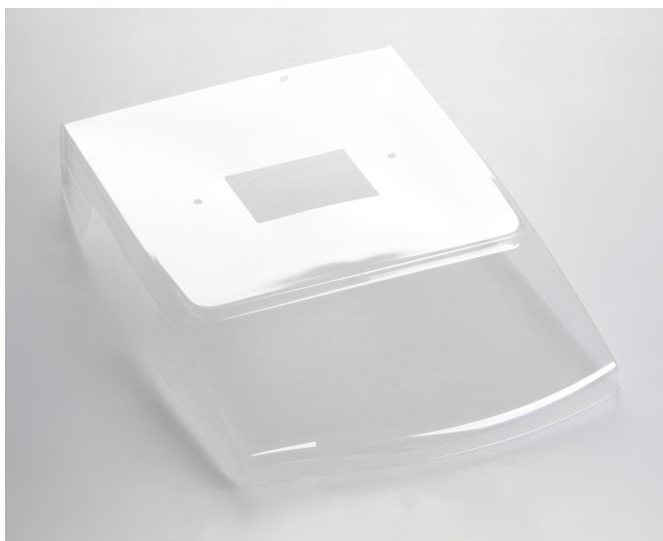

KERN PES-A04S05

Housse de protection transparente pour KERN PES, PEJ

Catégorie

Marque	KERN
Catégorie de produit	Balances
Groupe de produit	Housse de protection

Emballage & expédition

Lecture force [d] (N)	1 d
Mode de livraison	Service de colis
Dimensions emballage (L×P×H)	200×170×80 mm
Poids net env.	0,05 kg
Poids brut env.	0,10 kg
Poids d'expédition	0,5 kg