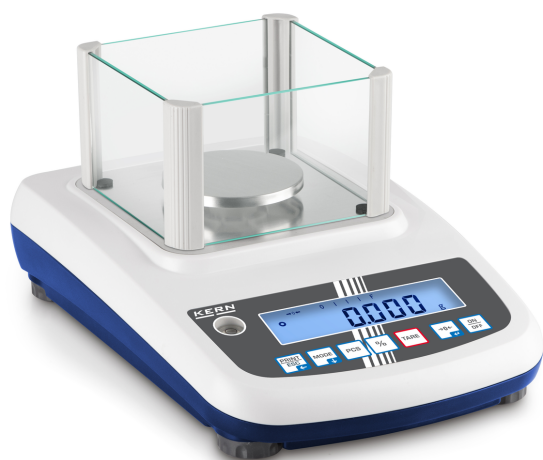

KERN PFB 200-3

KERN

Snelle precisieweegschaal met comfortabele bediening en ijkgoedkeuring

Categorie	
Merk	KERN
Productcategorie	Laboratoriumweegschalen
Productgroep	Precisieweegschalen

Meetsysteem	
Afreesbaarheid [d]	0,001 g
Afreesbaarheid karaat [d] (ct)	0,005 ct
Weegbereik [Max]	200 g
Weegbereik [Max] (ct)	1000 ct
Excentrische belasting bij 1/3 [Max]	0,005 g
USP Peso mínimo (k = 2, U = 0.1%)	4 g
Reproducibilidad	0,002 g
Linearisatie	± 0,005 g
Weegsysteem	Rekmeetstrip
Resolutie	200.000
Eenheden	g t dwt tl (Tw) tl (HK) ozt ct mo lb N oz tl (Cn) bat dot
Vooraf ingestelde eenheid	g
Inslingertijd	3 s
Opwarmtijd	120 min
Justermogelijkheden	Justering met extern gewicht
Aanbevolen justergewicht	200 g (F1)

Approval	
CE-teken	✓

Scherm	
Scherm cijferhoogte	15 mm

Scherm achtergrondverlichting	✓
Talen voor gebruikersinterfaces	Symbolische taal

Ontwerp	
Afmetingen behuizing (B×D×H)	210×315×90 mm
Afmetingen rechthoekig windbescherming - binnen (B×D×H)	132×1125×65 mm
Afmetingen rechthoekig windbescherming - buiten (B×D×H)	140×135×80 mm
Afmetingen weegoppervlak (Ø)	80 mm
Materiaal behuizing	kunststof
Materiaal displaybehuizing	Kunststoffen
Materiaal weegoppervlak	edelstaal
Materiaal windbescherming	kunststof
Materiaal meetcel(len)	aluminium
Transportbeveiliging - aanhaalmoment	0,1 Nm

Functies	
Aantal toetsen voor bediening	7
Auto-Off interval(len) in batterij/accu bedrijf	3 min
Capaciteitsaanduiding	✓
Tarreefunctie	handmatig (eenmaal en verschillende keren)
Percentage bepalen	✓
Telfunctie	✓
Recept/samenstellingsniveau	Rez A (Netto-totaal) RS-232 standaard Bluetooth BTC (v2.0) (optionele, factory) Bluetooth BLE (v4.0) (optionele)
Interfaces	
Bescherming IP - meetcel	IP65

Tellen	
Kleinste stukgewicht bij het tellen van het aantal stuks	2 mg
Kleinste stukgewicht bij het tellen van het aantal stuks - onder normale omstandigheden	20 mg
Mogelijke referentiehoeveelheid	10, 20, 50, 100, 200
Tellingsresolutie (Laboratoriumomstandigheden)	100.000