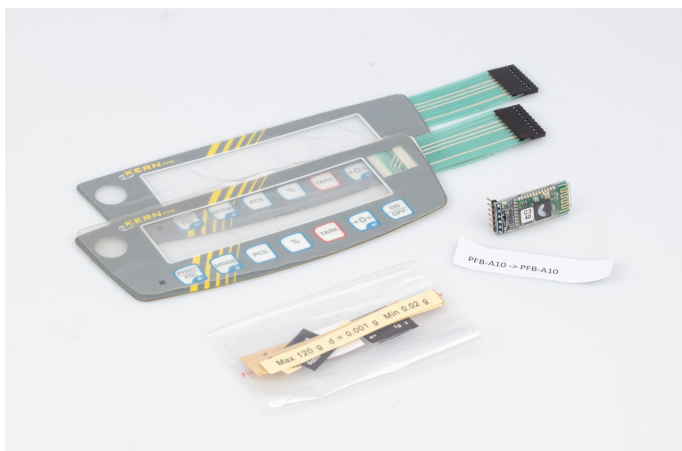

KERN PFB-A10

Bluetooth-set 2.0 (incompatible met iOS), niet achteraf uit te rusten

Categorie

Merk	KERN
Productcategorie	Weegschalen
Productgroep	Bluetoothset

Functies

Interfaces	Bluetooth BTC (v2.0) (optionele, factory) Bluetooth BLE (v4.0) (optionele, factory)
------------	--

Verpakking & verzending

Afreesbaarheid kracht [d] (N)	4 d
Verzendmethode	Pakketdienst
Afmetingen verpakking (B×D×H)	255×130×80 mm
Nettogewicht ca.	0,05 kg
Brutogewicht ca.	0,10 kg
Verzendgewicht	0,5 kg

Piktogramme

STANDARD

4 DAYS

FACTORY

BT