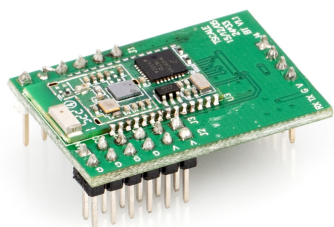

KERN PFB-A 11

Bluetooth-set 4.0 (incompatible met iOS), niet achteraf uit te rusten

Categorie

Merk	KERN
Productcategorie	Weegschalen
Productgroep	Bluetoothset

Functies

Interfaces	Bluetooth BLE (v4.0)
------------	----------------------

Verpakking & verzending

Aflesbaarheid kracht [d] (N)	4 d
Verzendmethode	Pakketdienst
Afmetingen verpakking (B×D×H)	255×130×80 mm
Nettogewicht ca.	0,05 kg
Brutogewicht ca.	0,05 kg
Verzendgewicht	0,5 kg

Piktogramme