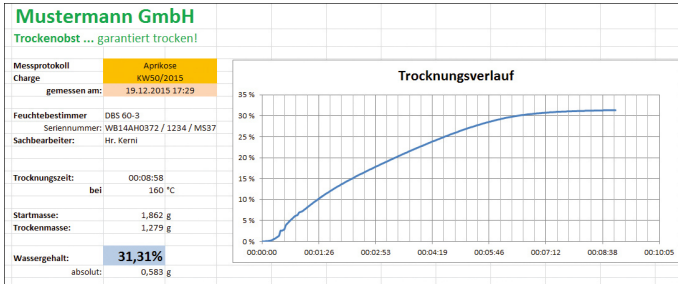

KERN SCD-4.0-DL

Enregistrement ou transmission flexibles des valeurs mesurées, notamment vers Microsoft® Excel ou Access

Catégorie

Marque	KERN
Catégorie de produit	KERN Logiciels
Groupe de produit	Logiciel de transmission des données

Écran

Langues de l'interface utilisateur	Allemand Anglais Français
------------------------------------	---------------------------

Emballage & expédition

Lecture force [d] (N)	1 d
Mode de livraison	Service de colis
Poids net env.	0,05 kg
Poids brut env.	0,05 kg
Poids d'expédition	0,001 kg