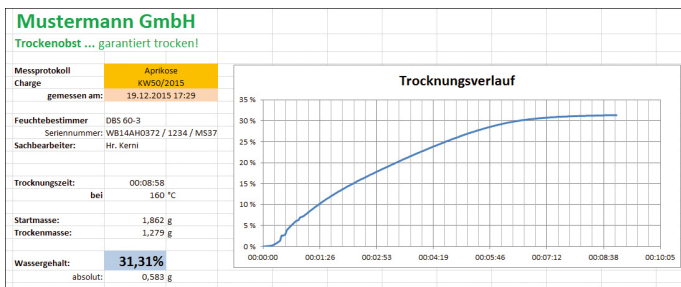

KERN SCD-4.0-PRO-KEY

Software BalanceConnection

Categorie

Merk	KERN
Productcategorie	KERN Software
Productgroep	Software voor gegevensoverdracht

Verpakking & verzending

Afreesbaarheid kracht [d] (N)	1 d
Verzendmethode	Pakketdienst
Afmetingen verpakking (B×D×H)	210×290×1 mm
Nettogewicht ca.	0,05 kg
Brutogewicht ca.	0,05 kg
Verzendgewicht	0,1 kg

Piktogramme

STANDARD