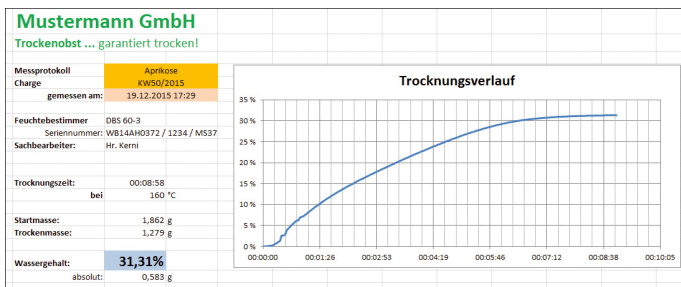

KERN SCD-4.0-PRO-UPG

Logiciel Balance Connection

Catégorie

Marque	KERN
Catégorie de produit	KERN Logiciels
Groupe de produit	Logiciel de transmission des données

Écran

Langues de l'interface utilisateur	Allemand Anglais Français
------------------------------------	---------------------------

Emballage & expédition

Lecture force [d] (N)	1 d
Mode de livraison	Service de colis
Poids net env.	0,05 kg
Poids brut env.	0,05 kg
Poids d'expédition	0,001 kg

Piktogramme

STANDARD