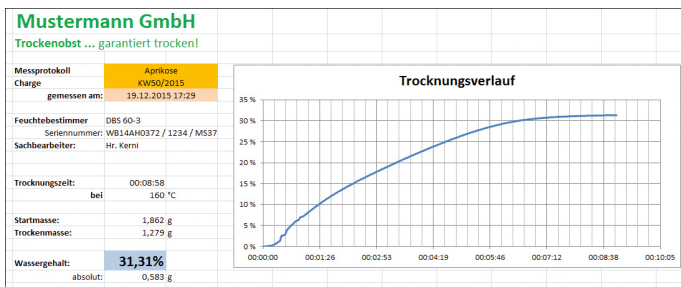

KERN SCD-4.0-PRO-UPG

Software BalanceConnection

Categorie

Merk	KERN
Productcategorie	KERN Software
Productgroep	Software voor gegevensoverdracht

Scherm

Talen voor gebruikersinterfaces	Duits Engels Frans
---------------------------------	--------------------

Verpakking & verzending

Afreesbaarheid kracht [d] (N)	1 d
Verzendmethode	Pakketdienst
Nettogewicht ca.	0,05 kg
Brutogewicht ca.	0,05 kg
Verzendgewicht	0,001 kg

Piktogramme

STANDARD