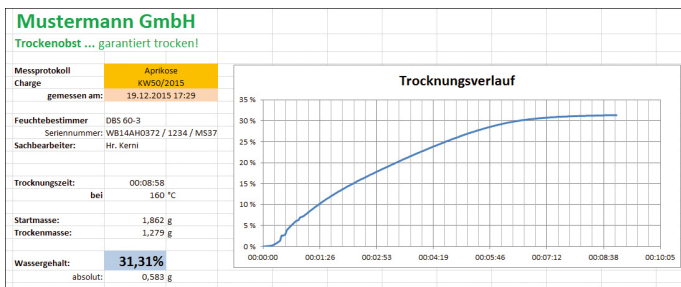

KERN SCD-4.0-PROS05

Software BalanceConnection

Categorie

Merk	KERN
Productcategorie	KERN Software
Productgroep	Software voor gegevensoverdracht

Verpakking & verzending

Afreesbaarheid kracht [d] (N)	1 d
Verzendmethode	Pakketdienst
Afmetingen verpakking (B×D×H)	230×333×60 mm
Nettogewicht ca.	1,4 kg
Brutogewicht ca.	1,6 kg
Verzendgewicht	1,5 kg

Piktogramme

STANDARD