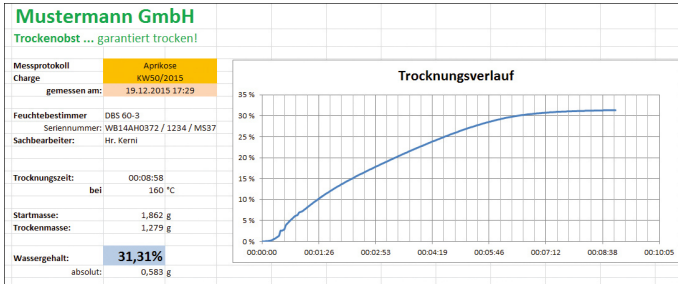

KERN SCD-4.0S05

Enregistrement ou transmission flexibles des valeurs mesurées, notamment vers Microsoft® Excel ou Access

Catégorie

Marque	KERN
Catégorie de produit	KERN Logiciels
Groupe de produit	Logiciel de transmission des données

Emballage & expédition

Lecture force [d] (N)	1 d
Mode de livraison	Service de colis
Dimensions emballage (L×P×H)	230×333×60 mm
Poids net env.	1,4 kg
Poids brut env.	1,6 kg
Poids d'expédition	1,5 kg

Piktogramme