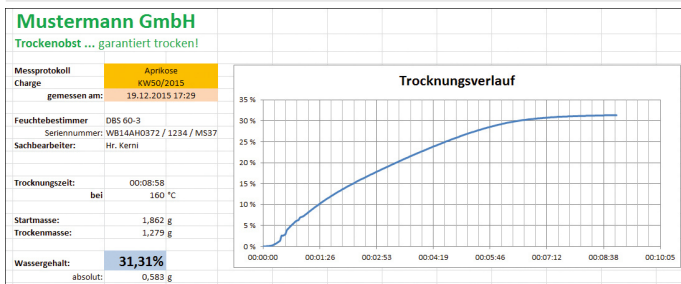

KERN SCD-4.0S05

Flexibele meting of overdracht van meetwaarden, in het bijzonder naar Microsoft® Excel of Access

Categorie

Merk	KERN
Productcategorie	KERN Software
Productgroep	Software voor gegevensoverdracht

Verpakking & verzending

Afreesbaarheid kracht [d] (N)	1 d
Verzendmethode	Pakketdienst
Afmetingen verpakking (B×D×H)	230×333×60 mm
Nettogewicht ca.	1,4 kg
Brutogewicht ca.	1,6 kg
Verzendgewicht	1,5 kg

Piktogramme