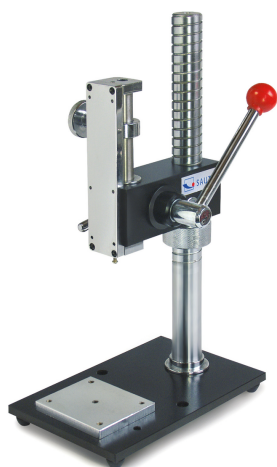

# KERN TVP

Bancs d'essai manuels pour la mesure des forces de compression, même avec mesure de longueur digital

## Forme de construction

Dimensions boîtier (L×P×H)	150×233×420 mm
Dimensions (L×P×H)	150×233×420 mm
Dimensions complètement assemblé (L×P×H)	150×233×420 mm
Matériau boîtier	métal, laqué
Force générée [Max]	500 N
Hauteur de la chambre de mesure [Max]	315 mm
Course de déplacement avec mouvement de levier / déclencher [Max]	78 mm