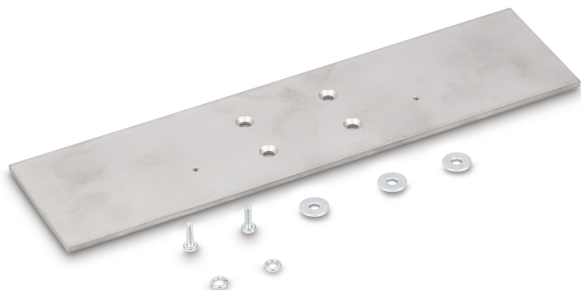

# KERN YKP-A01K

Statiefhoogte ca. Edelstaal

## Categorie

Merk	KERN
Productcategorie	Weegschalen
Productgroep	Statiefs

## Ontwerp

Afmetingen (B×D×H)	230×60×3 mm
Materiaal	edelstaal
Materiaal plateau	Edelstaal
Statief draaibaar	✓
Statief kantelbaar	✓