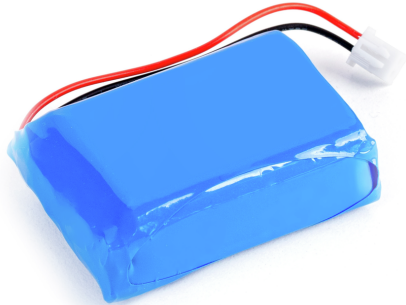

KERN YKR-01

Bedrijfstijd en oplaadtijd zijn afhankelijk van het aangesloten apparaat

Categorie

Merk	KERN
Productcategorie	Weegschalen
Productgroep	Accumulator / Batterij

Stroomvoorziening

Bijgeleverde plug-in voedingseenheid	geen stroomvoorziening
--------------------------------------	------------------------

Verpakking & verzending

Afleesbaarheid kracht [d] (N)	1 d
Verzendmethode	Pakketdienst
Afmetingen verpakking (B×D×H)	90×70×40 mm
Nettogewicht ca.	0,05 kg
Brutogewicht ca.	0,10 kg
UN-nummer (gevaarlijke stof)	3480