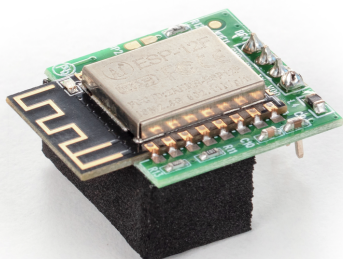

# KERN YMI-A01

Interface de données WiFi pour le transfert sans fil de données de la balance vers l'imprimante, le PC ou d'autres périphériques, ne peut pas être équipé ultérieurement

## Catégorie

Marque	KERN
Catégorie de produit	Balances
Groupe de produit	Câble

## Forme de construction

Dimensions (L×P×H)	1500×5×60 mm
Matériau	plastiques