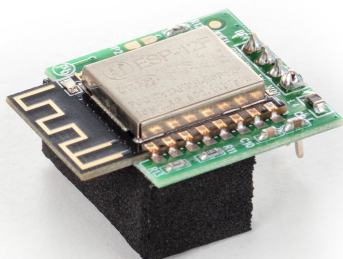

# KERN YMI-A01

Gegevensinterface WiFi voor de draadloze overdracht van weegschaal naar printer, pc of andere devices, Achteraf integreren niet mogelijk

## Categorie

Merk	KERN
Productcategorie	Weegschalen
Productgroep	Kabel

## Ontwerp

Afmetingen (B×D×H)	1500×5×60 mm
Materiaal	kunststoffen