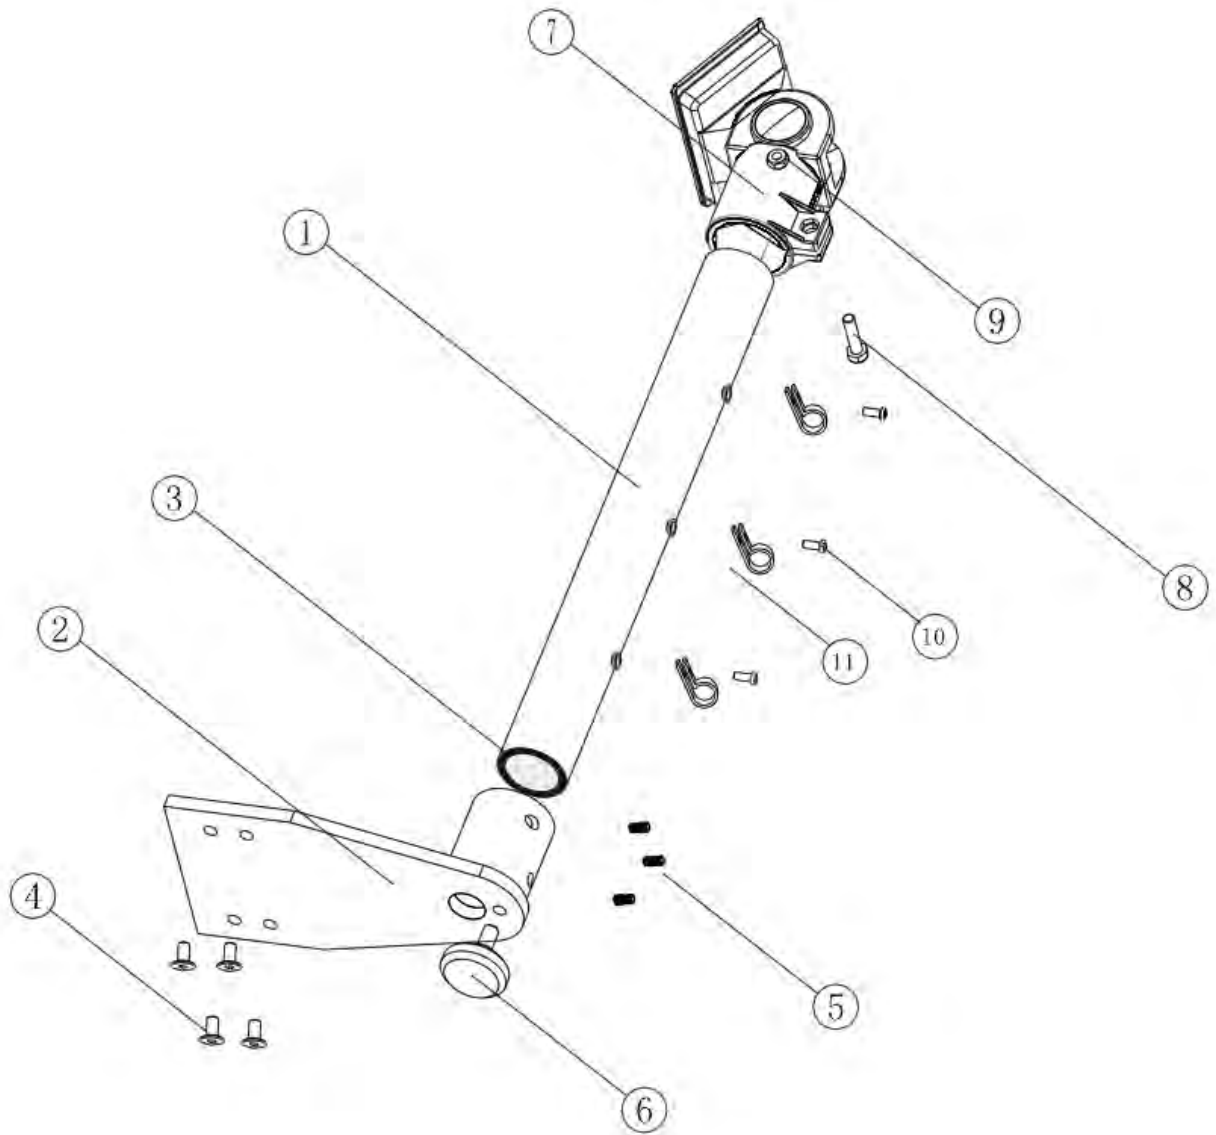

Instruction d'installation du support vertical

KERN EOC-A05

Version 1.1
12/2016
F

EOC-A05-IA-f-1611

KERN EOC-A05

Version 1.1 12/2016

Instruction d'installation du support vertical

Sommaire

1	Caractéristiques techniques	2
2	Éléments livrés.....	3
3	Aperçu.....	4

1 Caractéristiques techniques

KERN	EOC-A05
Hauteur du support	33 cm

2 Éléments livrés

 <p>Support</p>	 <p>Anneau de fixation du support</p>
 <p>Pied du support (image ressemblant)</p>	 <p>1 vis</p>
 <p>Cylindre en plastique</p>	 <p>1 vis avec écrou</p>
 <p>4 vis (sans dessein)</p>	 <p>3 guides-fils avec vis, 3 fois chacun</p>
 <p>1 vis de fixation</p>	 <p>x 3</p>

3 Aperçu

1	Support	7	Anneau de fixation du support
2	Pied du support	8	Vis
3	Anneau en plastique	9	Vis
4	Vis	10	Vis
5	Vis	11	Gide-fil
6	Vis de support		