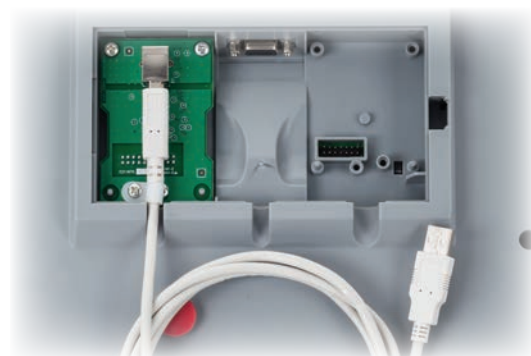

Une stabilisation rapide permet d'atteindre une productivité sans pareil

Obtenez vos résultats en un clin d'oeil ! La balance Valor 7000 permet d'obtenir des résultats précis en à peine une seconde. Maximisez votre temps et augmentez votre productivité grâce à des résultats rapides et précis. Grâce à la balance Valor 7000, le temps des problèmes de productivité et de résultats instables est révolu.

Une connectivité standard et des options flexibles

Un port RS232 en standard complété en option d'un port Ethernet, d'un deuxième port RS232 et d'un port USB offrent des possibilités supplémentaires pour le transfert de données et permettent d'établir des connexions avec plusieurs périphériques.

Homologations

La conception de la balance Valor 7000 est certifiée NSF, homologuée USDA-AMS et prend en charge les systèmes certifiés HACCP.

En outre, les modèles Valor 7000...M sont conçus et développés de manière à respecter les exigences des directives OIML et IPFNA (Instruments de Pesage à Fonctionnement Non Automatique) nécessaires dans des applications légales et réglementaires des industries classiques, magasins ou laboratoires de contrôle qualité. Les modèles Valors 7000...M ont été conçus et contrôlés pour répondre ou dépasser les exigences de précision de Classe III, conformément aux directives CE et à la norme EN45501.